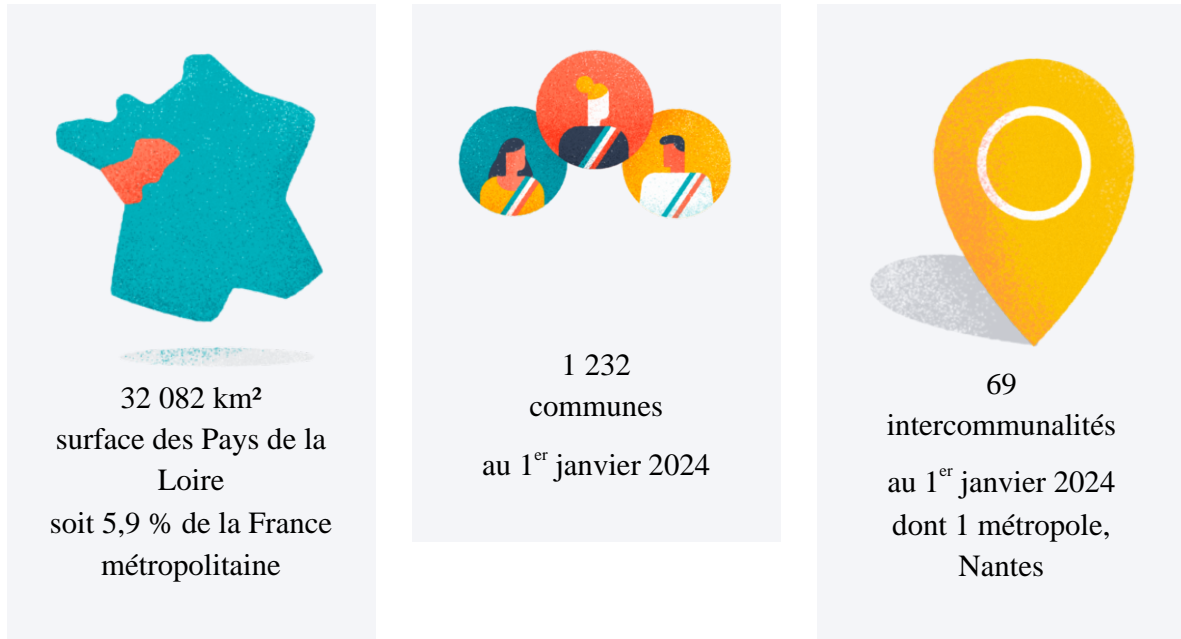

## Le territoire des Pays de la Loire

Au 1<sup>er</sup> janvier 2024, l'organisation territoriale des Pays de la Loire repose sur **5** départements, **69** établissements publics de coopération intercommunale (EPCI) à fiscalité propre et **1 232** communes.

Depuis la mise en application de la loi relative à l'amélioration du régime de la commune nouvelle de mars 2015 et à la loi portant sur la nouvelle organisation territoriale de la République (loi NOTRe) d'août 2015, les nombres de communes et de communautés de communes ont été considérablement réduits jusqu'à l'année 2017.