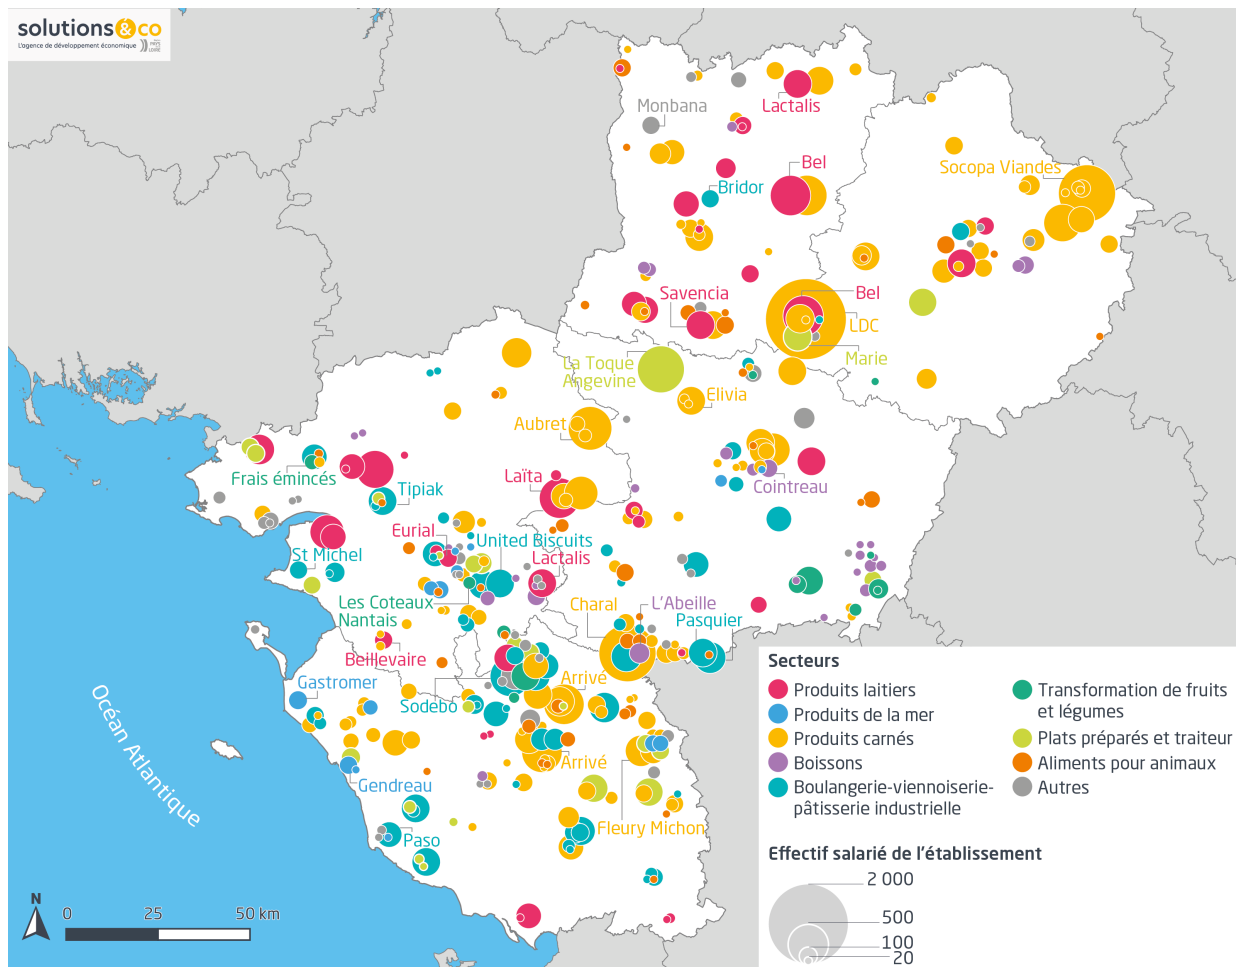

L'industrie agroalimentaire : les entreprises régionales

Un réseau dense de PME et de grands groupes

Les entreprises de la région en un coup d'œil !

En 2021, les IAA contribuent à 16 % des montants exportés par la région

De la fourche à la fourchette, des startups illustrent les tendances de demain

#emballages durables #local #3D #valorisation des déchets #protéines végétales #décarbonation
#digitalisation #snacking sain #collaboratif

Région
PAYS
DE LA
LOIRE