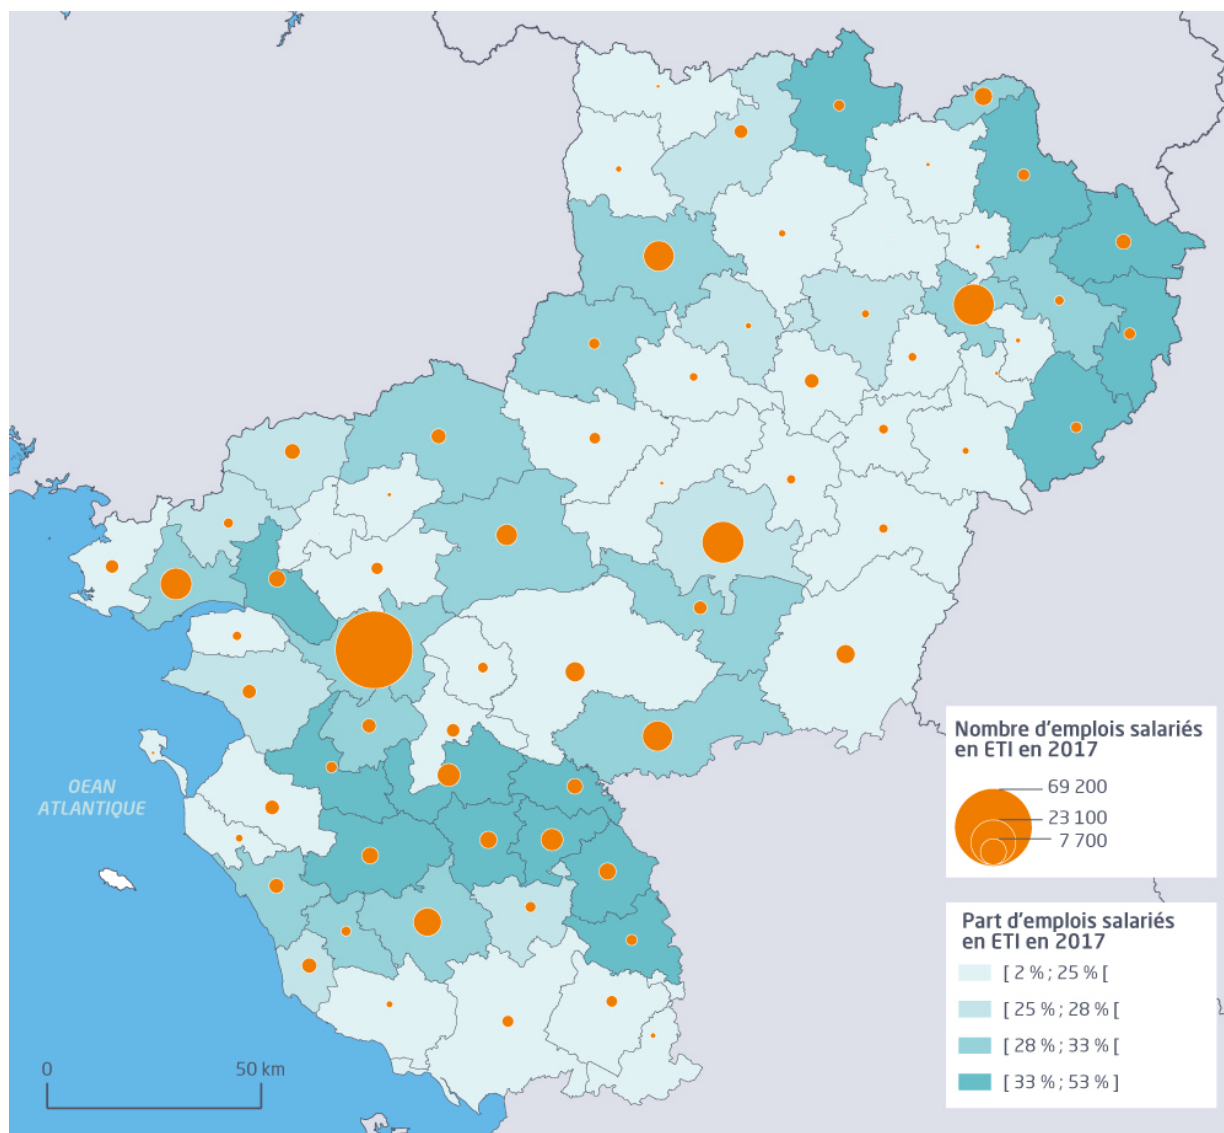

Les entreprises de taille intermédiaire (ETI)

28 % des salariés au sein d'une ETI dans les Pays de la Loire

Près de 10 500 établissements appartenant à une ETI en Pays de la Loire

Part et nombre d'emplois salariés au sein des ETI par intercommunalité en 2017

Source : Insee

En savoir plus

Les entreprises de taille intermédiaire

Les ETI sont des entreprises qui, d'une part occupent entre 250 et 4 999 personnes, et d'autre part, ont un chiffre d'affaires annuel n'excédant pas 1 500 millions d'euros ou un total de bilan n'excédant pas 2 000 millions d'euros.