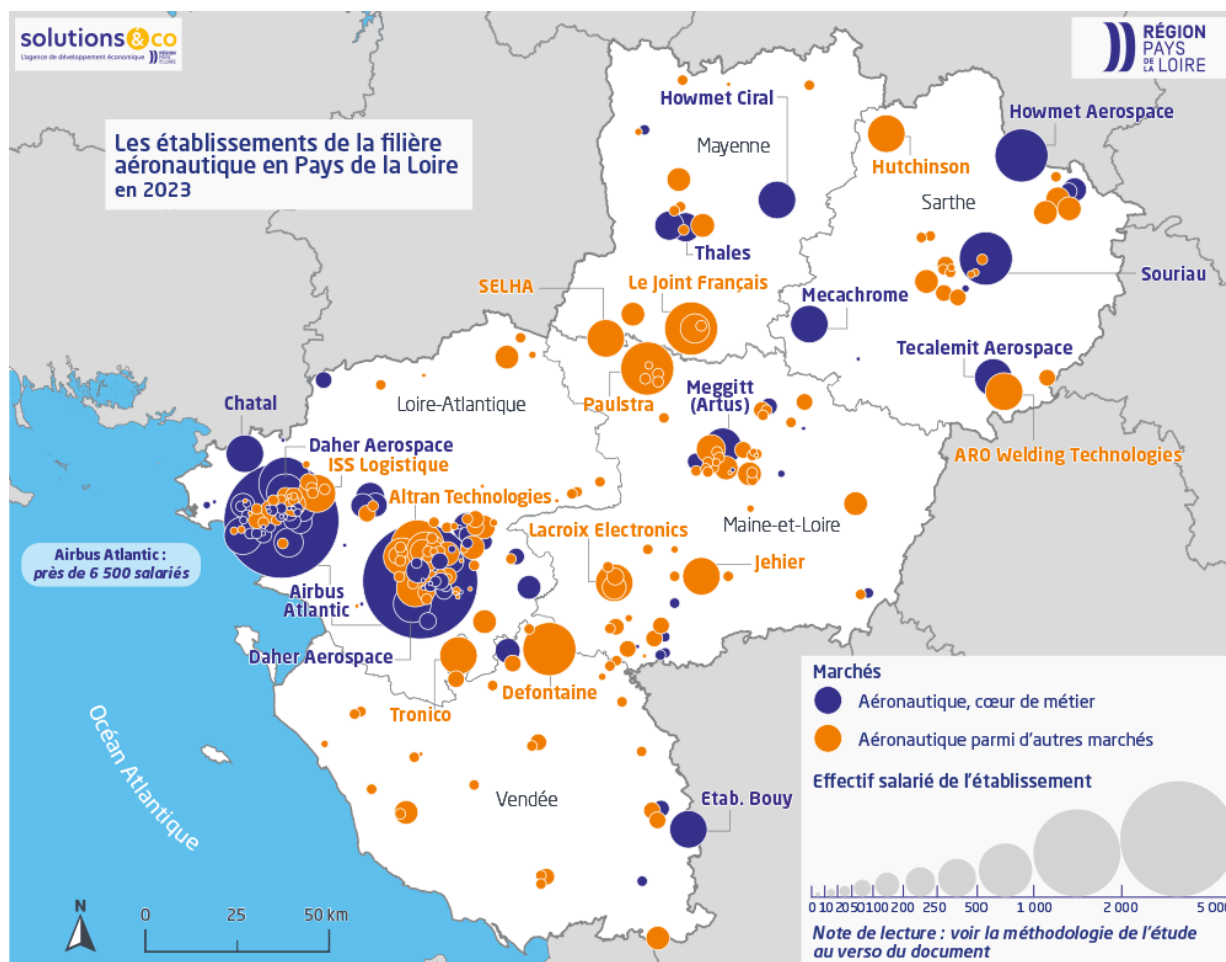

L'aéronautique

L'aéronautique

Une filière génératrice d'emploi pour la région

Une filière importante pour l'emploi

L'aéronautique est le cœur de métier de 96 établissements en Pays de la Loire, abritant 15 300 salariés. Plus largement, 281 établissements ont au moins une activité dans l'aéronautique, représentant un total de 29 687 salariés. Les Pays de la Loire sont ainsi la 4^e région aéronautique de France en matière d'emploi, avec 7 % de l'effectif national.

Chaîne de production AIRBUS (© SEM Pays de la Loire)

Airbus Beluga XL (© AIRBUS)

Les principaux établissements en Pays de la Loire

Note de lecture : les établissements « cœur de métier » représentent ceux pour qui l'aéronautique est le principal marché.

Un solde commercial largement excédentaire

La balance commerciale des produits de la construction aéronautique et spatiale dans les Pays de la Loire est largement excédentaire, avec 787 millions d'euros d'exportations en 2022. Les échanges extérieurs vers les États-Unis représentent 84 % de ce montant, en grande partie grâce aux flux de colis d'Airbus entre les sites de Montoir-de-Bretagne et de Mobile en Alabama.

Commerce de produits de la construction aéronautique et spatiale dans les Pays de la Loire en 2022

EXPORTATIONS

787 millions d'euros

IMPORTATIONS

561 millions d'euros

AERONAUTIQUE

La filière aéronautique civile en Pays de la Loire bénéficie de la présence de trois sites Airbus à Nantes et Saint-Nazaire, réunis sous la nouvelle entité Airbus Atlantic depuis 2022, principal employeur du secteur.