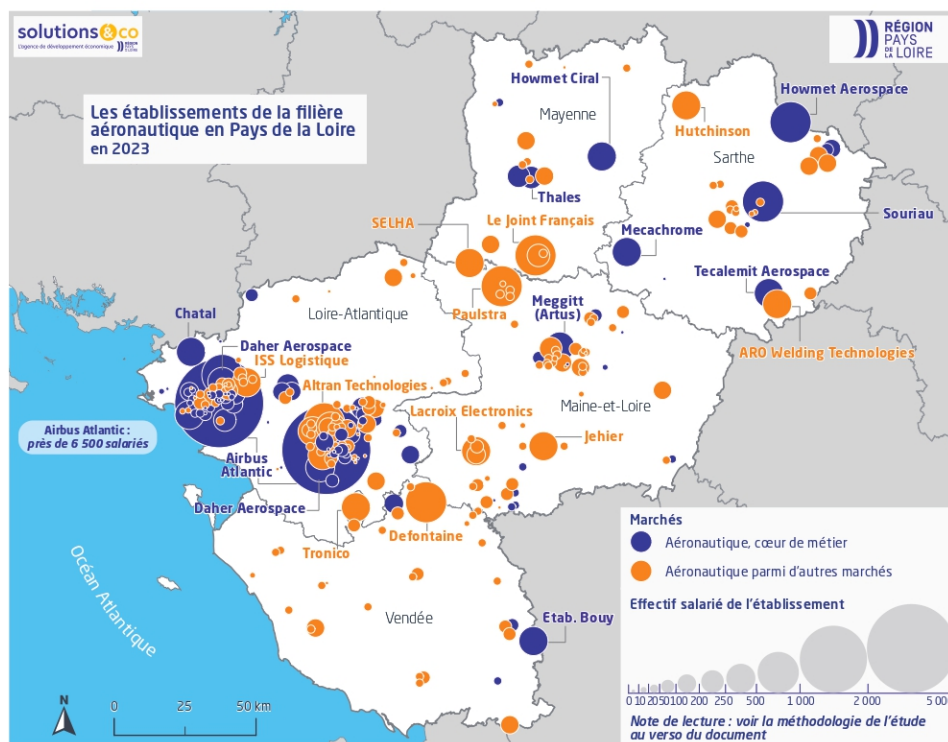

L'aéronautique

L'aéronautique

Une filière génératrice d'emploi pour la région

Une filière importante pour l'emploi

L'aéronautique est le cœur de métier de 96 établissements en Pays de la Loire, abritant 15 300 salariés. Plus largement, 281 établissements ont au moins une activité dans l'aéronautique, représentant un total de 29 687 salariés. Les Pays de la Loire sont ainsi la 4^e région aéronautique de France en matière d'emploi, avec 7 % de l'effectif national.

Un solde commercial largement excédentaire

La balance commerciale des produits de la construction aéronautique et spatiale dans les Pays de la Loire est largement excédentaire, avec 787 millions d'euros d'exportations en 2022. Les échanges extérieurs vers les États-Unis représentent 84 % de ce montant, en grande partie grâce aux flux de colis d'Airbus entre les sites de Montoir-de-Bretagne et de Mobile en Alabama.

Commerce de produits de la construction aéronautique et spatiale dans les Pays de la Loire en 2022

EXPORTATIONS

787 millions d'euros

IMPORTATIONS

561 millions d'euros

AERONAUTIQUE

La filière aéronautique civile en Pays de la Loire bénéficie de la présence de trois sites Airbus à Nantes et Saint-Nazaire, réunis sous la nouvelle entité Airbus Atlantic depuis 2022, principal employeur du secteur.

L'ESSENTIEL EN PAYS DE LA LOIRE

PRÈS DE
29 700 SALARIÉS

PLUS DE
280 ÉTABLISSEMENTS
DONT PRÈS DE 150 CERTIFIÉS EN 9100

3 SITES AIRBUS ATLANTIC
NANTES ET SAINT-NAZAIRE

&

1))

Pour une vue d'ensemble de la filière : activités des entreprises, zoom par département, acteurs en soutien de la filière, formation et recherche, etc.